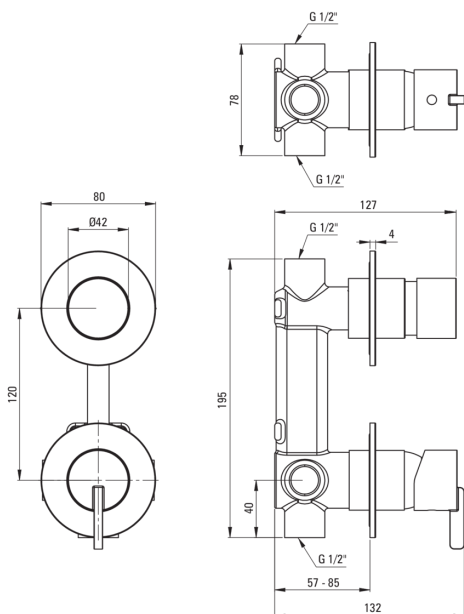

SILIA

Baterie pentru duș, îngropat

Codul produsului: BQS_R44P

Culoarea: aur periat

Baterie

Finisaj	aur periat
Tipul bateriei	un mâner, baterie
Metoda de instalare	îngropat
Grupa acustică [db]	1 ($x \leq 20$)

Baterie cartuș

Dimensiunea cartușului ceramic	35 mm
--------------------------------	-------

Comutator funcții

Tipul comutatorului	mecanic cu activare prin apăsare
---------------------	----------------------------------

Caracteristici:

- Instalarea încastrată la nivel îi oferă băii un aspect estetic.
- Corpul bateriei este fabricat din alamă de cea mai bună calitate.
- Doar cele mai bune materiale, a căror calitate a fost certificată prin teste de laborator